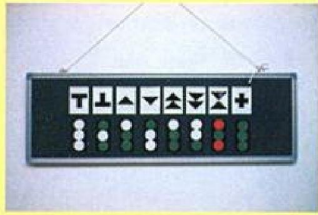

# 遠東教具社

Far East Teaching-Aids Co.

<http://www.fetac.com.hk/>

查詢熱線: 2572-9906, 2832-7944

傳真熱線: 2573-8518

查詢電郵: [sales@fetac.com.hk](mailto:sales@fetac.com.hk)

457 颱風訊號板 (磁性)  
12"x36"

619C 小釘板 (膠)  
8"x8"