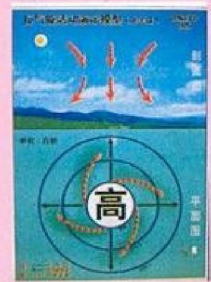

3420 世界洋流演示儀  
63x100cm

3421 大氣環流演示模型  
62x66cm

3422 冷風演示模型  
48x62cm

3423 暖風演示模型  
48x62cm

3424 氣旋活動演示模型  
48x68cm

3425 反氣旋活動演示模型  
48x68cm

3426 季風活動演示模型  
44x83cm

3427 水循環演示模型  
46x62cm