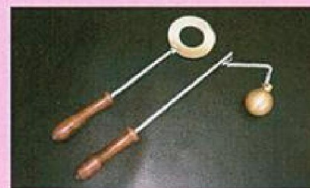

763 花的構造模型  
22cm高

766A 空盒氣壓計  
20cm

769B 三杯風力風向儀  
56cm高

801 空氣對流演示箱  
18x23cm

804 熱脹球(固體受熱膨脹演示)  
22cm

810 大七色輪(電動)  
810A 小七色輪(電動)

839A 掛牆溫度計(大)  
3"x16"  
839B 掛牆溫度計(小)  
2"x9"

839C 乾濕球溫度計  
4"x9"  
839D 最高最低溫度計  
6x22cm