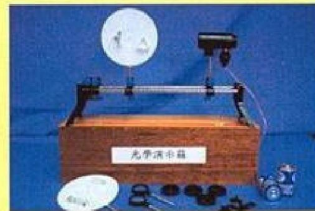

825 齒輪示範板
29x40cm

850 光學演示箱