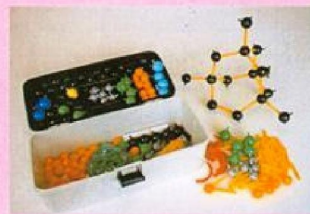

651 鐘面膠印(時間教學)  
直徑2"

680A 智力七巧板(大)8"x8"  
680B 七巧板(膠片)4"x4"

680C 小七巧板(木質)  
12x12cm

707 簡易風向指示器  
40cm高

708 分子構造(DNA)

724 小雞孵化標本  
14x25cm

744 海洋生物標本  
19x25cm

749 蝙蝠標本  
12x26cm