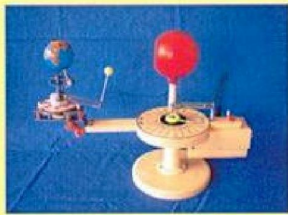

896 數字鐘演示模型
20x43cm

遠東教具社

Far East Teaching-Aids Co.

<http://www.fetac.com.hk/>

查詢熱線: 2572-9906, 2832-7944

傳真熱線: 2573-8518

查詢電郵: sales@fetac.com.hk

453 三球儀(電動、手動)