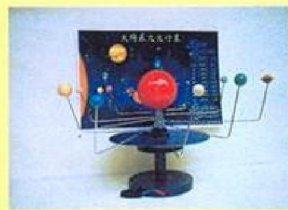

# 遠東教具社

Far East Teaching-Aids Co.

<http://www.fetac.com.hk/>

查詢熱線: 2572-9906, 2832-7944

傳真熱線: 2573-8518

查詢電郵: [sales@fetac.com.hk](mailto:sales@fetac.com.hk)

453 三球儀(電動、手動)

453A 太陽系九大行星模型  
30cm高